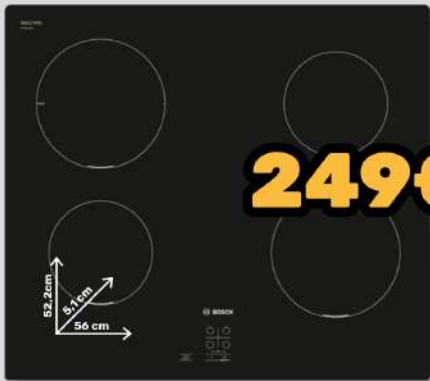

CAPACITÀ 204L

143 cm
56 cm
55 cm

229€

ACCESSORI

citronella
GeCa MILANO
DIFFUSORE DI ESSENZE
06399

- Alla citronella
- Confezione da 100ml

4,90€

trevi
TERMOMETRO DIGITALE PER FRIGO
OTE301201

- Misura temperatura del tuo frigo -50°/+70

14,90€

guzzini
FORNO DEL NOSTRO TEMPO
SET 3 CONTENITORI ERMETICI
17077052

- Per forno a microonde, frigorifero o congelatore

14,90€

FIDUCIA & CONVENIENZA

*** TUTTI I PRODOTTI SONO PAGABILI IN 11 COMODE RATE**
Per tutti i dettagli consulta il regolamento in ultima pagina

249€

BOSCH PIANO COTTURA INDUZIONE PUG611AA5E

- 4 zone cottura
- Comandi touch
- 9 livelli di potenza
- Powerboost
- Sicurezza bambini

329€

Hisense FORNO ELETTRICO BI64211AX

- Forno elettrico incasso ventilato
- 12 funzioni
- Cavità XL, 77 Litri
- Cottura pizza, 300°